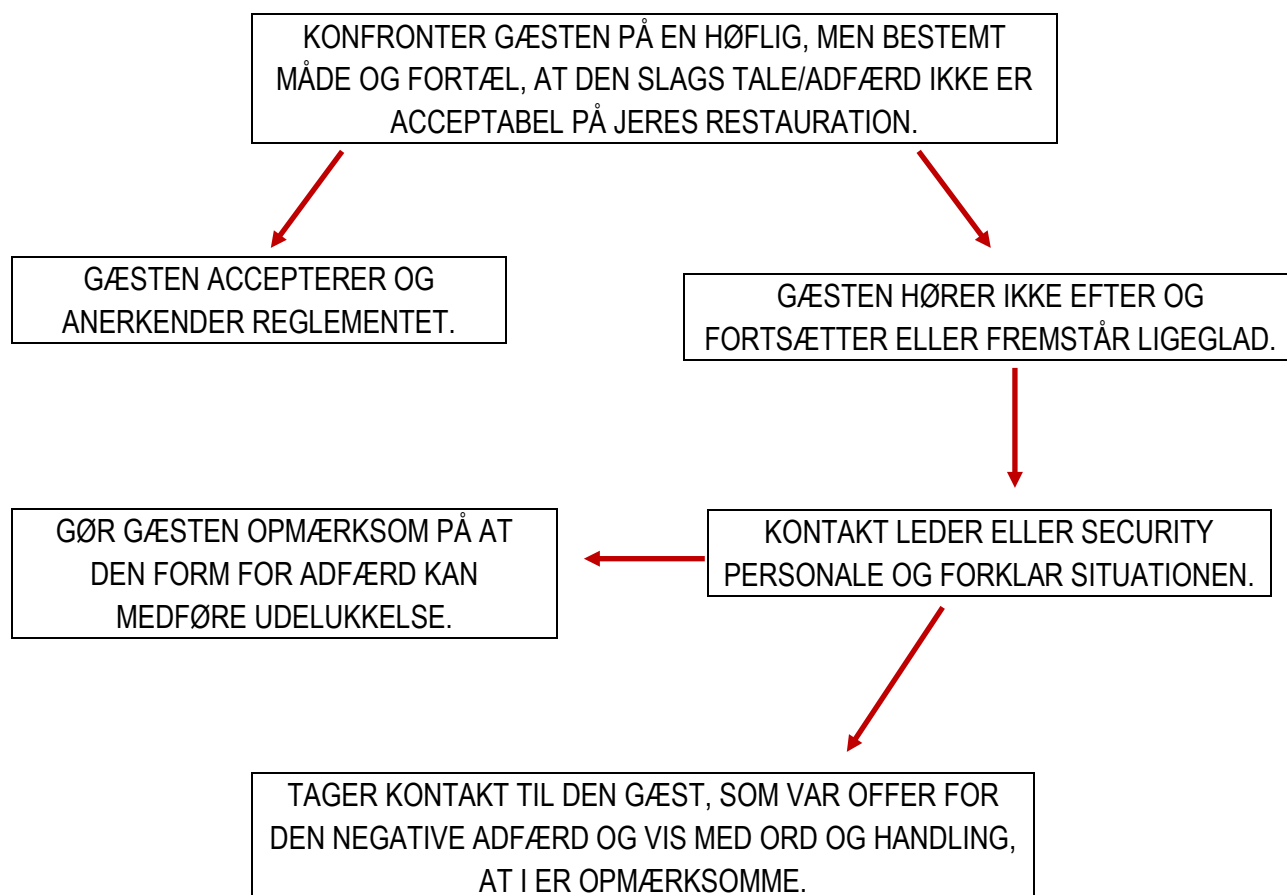

ACTIONCARD

HÅNDBLING AF SEKSUELT GRÆNSEOVERSKRIDENDE ADFÆRD INKL. TALE OG SPROGBRUG.

SITUATIONEN

DU OPLEVER, AT EN ELLER FLERE GÆSTER GØR BRUG AF SEXISTISKE ORD OG BEGREBER OM ANDRE.

DET GØR DU

- ✓ DU SKAL IKKE INDLEDE DIG I DISKUSSIONER.
- ✓ LAD SECURITY ELLER EN LEDER TAGE KONFLIKTEN.
- ✓ DIN PRIMÆRE OPGAVER ER AT RAPPORTERE.